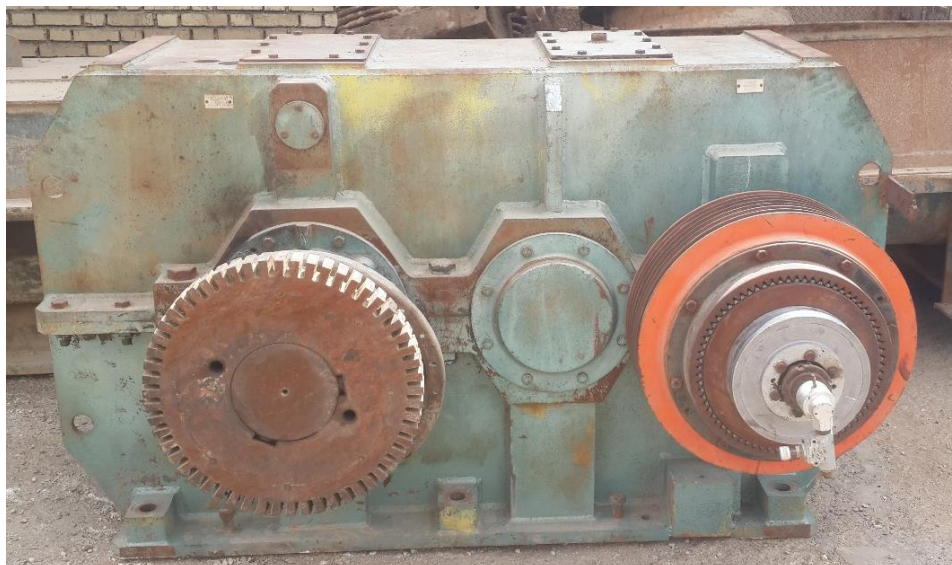

## مشخصات گیربکس CITROEN-MESSIAN - BBB

آدرس: اصفهان، بزرگراه خرازی، خیابان کهنده، تقاطع سوم

تلفن: ۰۳۱ - ۳۷۶۵۰۶۶۶ و ۰۳۱ - ۳۷۶۵۰۶۷۲ : شماره : ۰۳۱ - ۳۷۶۵۰۶۷۲ همراه: ۰۹۱۲۸۴۸۱۶۰۷

www.Drgearbox.com - Info@Drgearbox.com

## CITROEN-MESSIAN\_BB

560 mm	فاصله‌ی کف تا مرکز
980 mm	فاصله‌ی مرکز تا مرکز
195 mm	قطر شافت خروجی
100 mm	قطر شافت ورودی
570 mm	پهنای کل
1600 mm	طول کل
1080 mm	ارتفاع کل
5000 kg	وزن تقریبی

آدرس: اصفهان، بزرگراه خرازی، خیابان کهندژ، تقاطع سوم